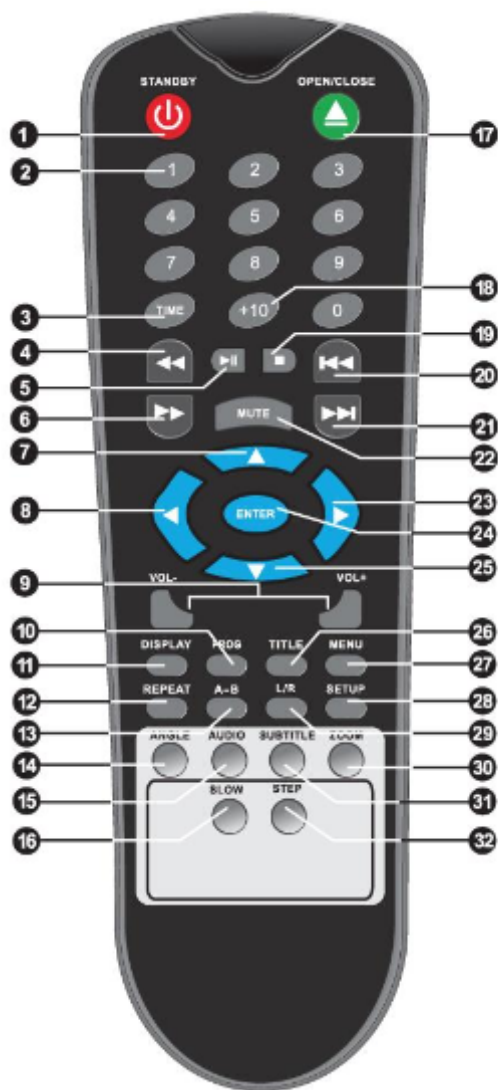

PDC150 19" DVD/CD Player

Ref. nr.: 172.708

Manual de instructiuni

1. Putere
2. CD / DVD
3. USB
4. Ecou
5. Volumul microfon
6. Deschide - inchide
7. Stop
8. Anterior
9. Redare / Pauză
10. Următor →
11. Afișaz
12. Receptor infraroșu
13. Microfon 1 & 2, Jack 6.3mm (1/4,) intrare

1. Conector microfon de intrare 1 & 2 XLR
2. Component iesire video
3. Ieșire audio
4. ieșire coaxială
5. S-VIDEO ieșire
6. Ieșire optică
7. Ieșire video compozit
8. In Putere principal

TELECOMANDĂ

- | | | |
|------------------------|----------------------------|---------------------|
| 1. Standby | 2. 0-9 cifre | 3. Timpul |
| 4. Rapid înapoi | 5. Redare | 6. Fast Forward |
| 7. Derulați în sus | 8. Derulați spre stânga | 9. Volume +/- |
| 10. programul | 11. Ecran | 12. Repetați |
| 13. A-B | 14. Unghi | 15. Audio |
| 16. Lent | 17. Deschidere / Închidere | 18. 1019. Oprește |
| 20. Anterior | 21. Următoarea | 22. Mute |
| 23. Derulați / Dreapta | 24. Intră | 25. Derulați în jos |
| 26. Title | 27. Meniu | 28. Configurare |
| 29. L / R | 30. Zoom | 31. Subtitrare |