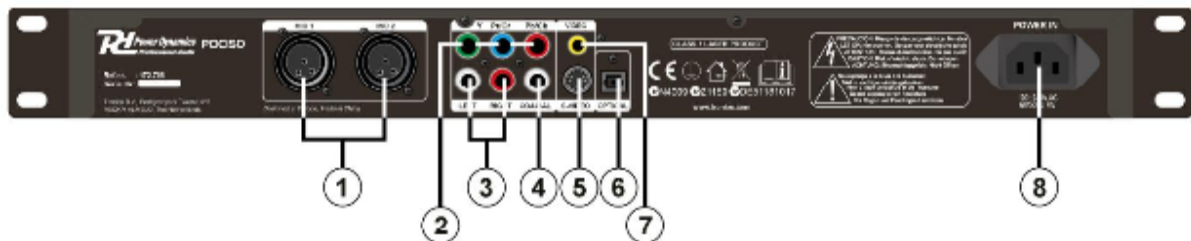

PDC150 19" DVD/CD Player

Ref. nr.: 172.708

Manual de instructiuni

1. Putere
2. CD / DVD
3. USB
4. Ecou
5. Volumul microfon
6. Deschide - inchide
7. Stop
8. Anterior
9. Redare / Pauză
10. Următor →
11. Afișaz
12. Receptor infraroșu
13. Microfon 1 & 2, Jack 6.3mm (1/4,) intrare

1. Conector microfon de intrare 1 & 2 XLR
2. Component iesire video
3. Ieșire audio
4. ieșire coaxială
5. S-VIDEO ieșire
6. Ieșire optică
7. Ieșire video compozit
8. In Putere principal

TELECOMANDĂ

- | | | |
|------------------------|----------------------------|---------------------|
| 1. Standby | 2. 0-9 cifre | 3. Timpul |
| 4. Rapid înapoi | 5. Redare | 6. Fast Forward |
| 7. Derulați în sus | 8. Derulați spre stânga | 9. Volume +/- |
| 10. programul | 11. Ecran | 12. Repetați |
| 13. A-B | 14. Unghi | 15. Audio |
| 16. Lent | 17. Deschidere / Închidere | 18. 1019. Oprește |
| 20. Anterior | 21. Următoarea | 22. Mute |
| 23. Derulați / Dreapta | 24. Intră | 25. Derulați în jos |
| 26. Title | 27. Meniu | 28. Configurare |
| 29. L / R | 30. Zoom | 31. Subtitrare |