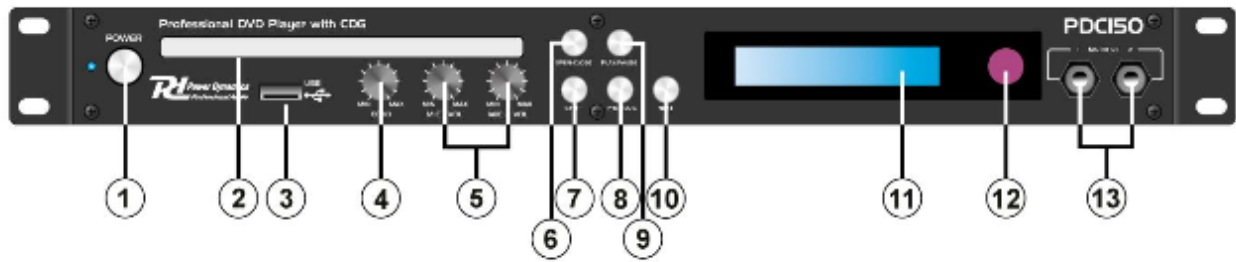

PDC150 19" DVD/CD Player

Ref. nr.: 172.708

Manual de instructiuni

1. Putere
2. CD / DVD
3. USB
4. Ecou
5. Volumul microfon
6. Deschide - inchide
7. Stop
8. Anterior
9. Redare / Pauză
10. Următor →
11. Afișaz
12. Receptor infraroșu
13. Microfon 1 & 2, Jack 6.3mm (1/4,) intrare

1. Conector microfon de intrare 1 & 2 XLR
2. Component iesire video
3. Ieșire audio
4. ieșire coaxială
5. S-VIDEO ieșire
6. Ieșire optică
7. Ieșire video compozit
8. In Putere principal

TELECOMANDĂ

- | | | |
|------------------------|----------------------------|---------------------|
| 1. Standby | 2. 0-9 cifre | 3. Timpul |
| 4. Rapid înapoi | 5. Redare | 6. Fast Forward |
| 7. Derulați în sus | 8. Derulați spre stânga | 9. Volume +/- |
| 10. programul | 11. Ecran | 12. Repetați |
| 13. A-B | 14. Unghi | 15. Audio |
| 16. Lent | 17. Deschidere / Închidere | 18. 1019. Oprește |
| 20. Anterior | 21. Următoarea | 22. Mute |
| 23. Derulați / Dreapta | 24. Intră | 25. Derulați în jos |
| 26. Title | 27. Meniu | 28. Configurare |
| 29. L / R | 30. Zoom | 31. Subtitrare |